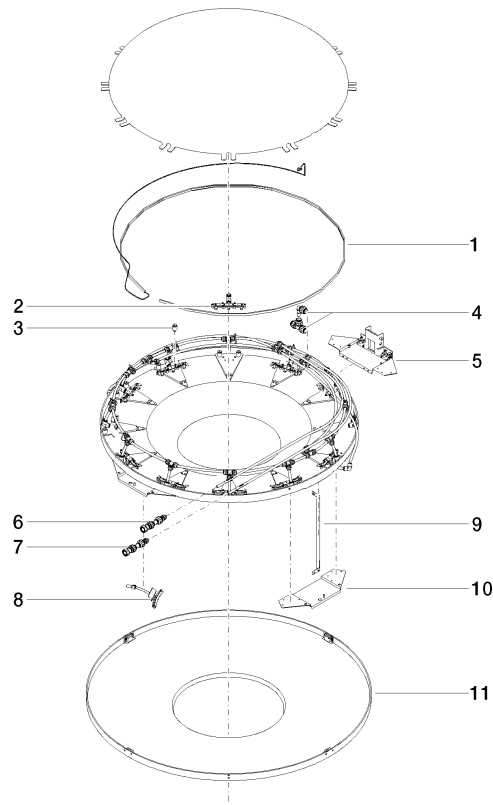

### Accessoires requis

---

**RAINMOON Boîtier à encastrer au plafond avec lumière colorée -** 35 615 970 90

- Boîtier à encastrer au plafond 1 356 x 1 356 x 290 mm
- Diamètre d'ouverture 1 252 mm
- profondeur de montage mini. 290 mm
- corps à encastrer

### Liste des pièces de rechange

N°	Article Numéro	Désignation	Fréquence de montage	Délai de livraison
1	90 10 01 183 01 90	lampe	1	2
2	90 17 09 056 01 90	module de jet	12	60
3	90 18 40 222 00 90	adaptateur	24	2
4	90 24 04 321 00 90	joint américain	1	60
5	90 17 20 211 00 90	joint	1	60
6	90 24 04 346 01 90	raccord AQUACIRCLE	1	2
7	90 24 04 346 02 90	raccord TEMPEST	1	2
8	90 17 09 057 01 90	module de jet	12	2
9	90 17 20 217 00 90	patte de fixation	4	60
10	90 17 20 216 00 90	patte de fixation	3	60
11	90 11 02 325 00 90	recouvrement	1	2